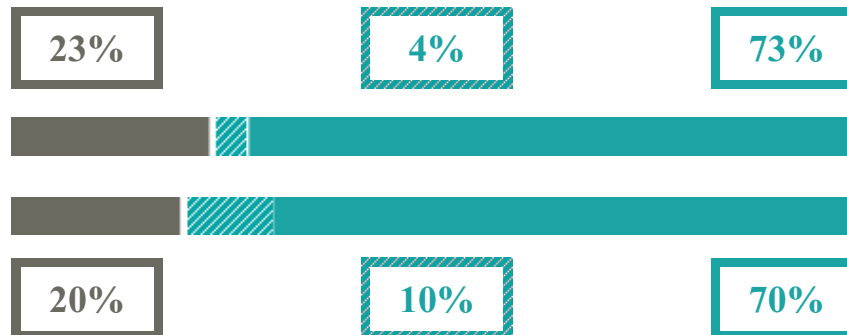

ALESSANDRO MANZONI

INDIRIZZO LINGUISTICO

VIA GHISLANZONI 7, (LECCO)

Indice FGA: 79.66/100

Forchetta: [74.09- 85.46]

VOTO MEDIO MATURITA' IMMATRICOLATI

VOTO MEDIO MATURITA' NON IMMATRICOLATI

NUMERO MEDIO DIPLOMATI PER ANNO

TASSI D'ISCRIZIONE E ABBANDONO

- Non si immatricolano
- Si immatricolano e non superano il I anno
- Si immatricolano e superano il I anno

ALESSANDRO MANZONI

MEDIA SCUOLE DELLO STESSO INDIRIZZO NELLA REGIONE